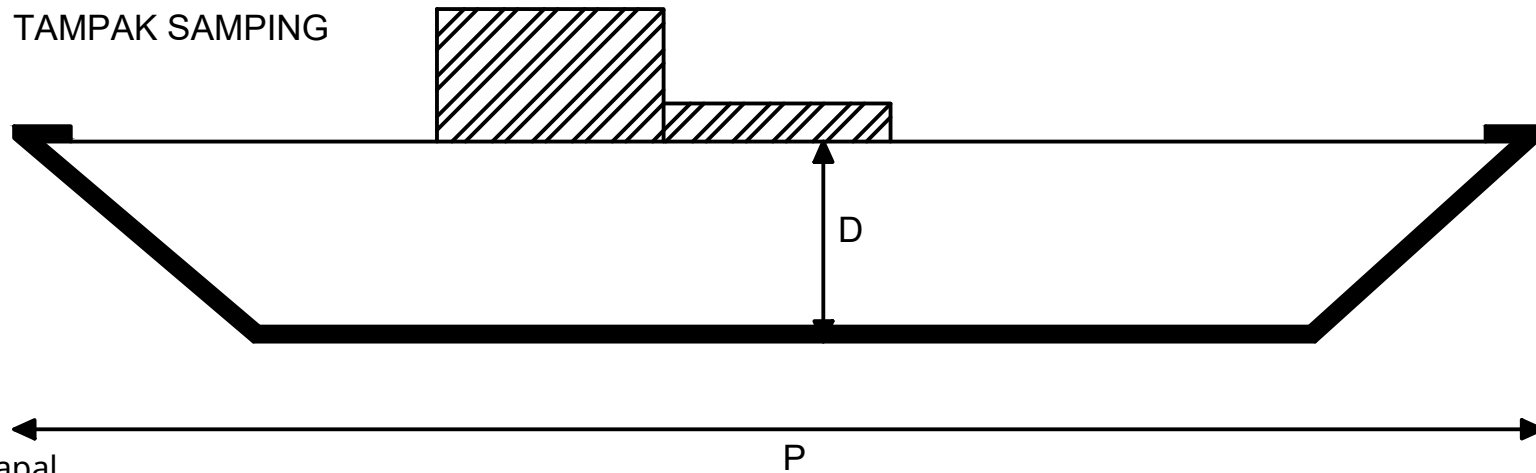

TAMPAK ATAS

TAMPAK SAMPING

Gambar Desain Kapal

KMN : NANDIO 2

Pemilik : HENGKI WIJAYA

Panjang : 14,67 meter

Lebar : 5,86 meter

Dalam : 1,45 meter