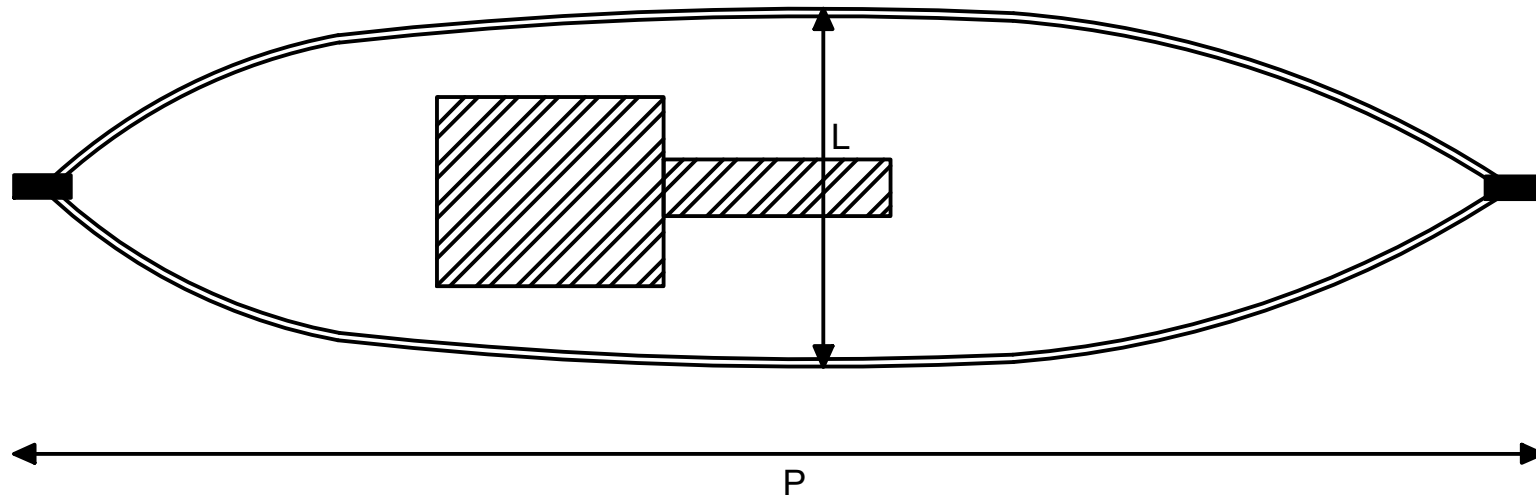

TAMPAK ATAS

TAMPAK SAMPING

Gambar Desain Kapal

KMN : NANDIO 2

Pemilik : HENGKI WIJAYA

Panjang : 14,67 meter

Lebar : 5,86 meter

Dalam : 1,45 meter