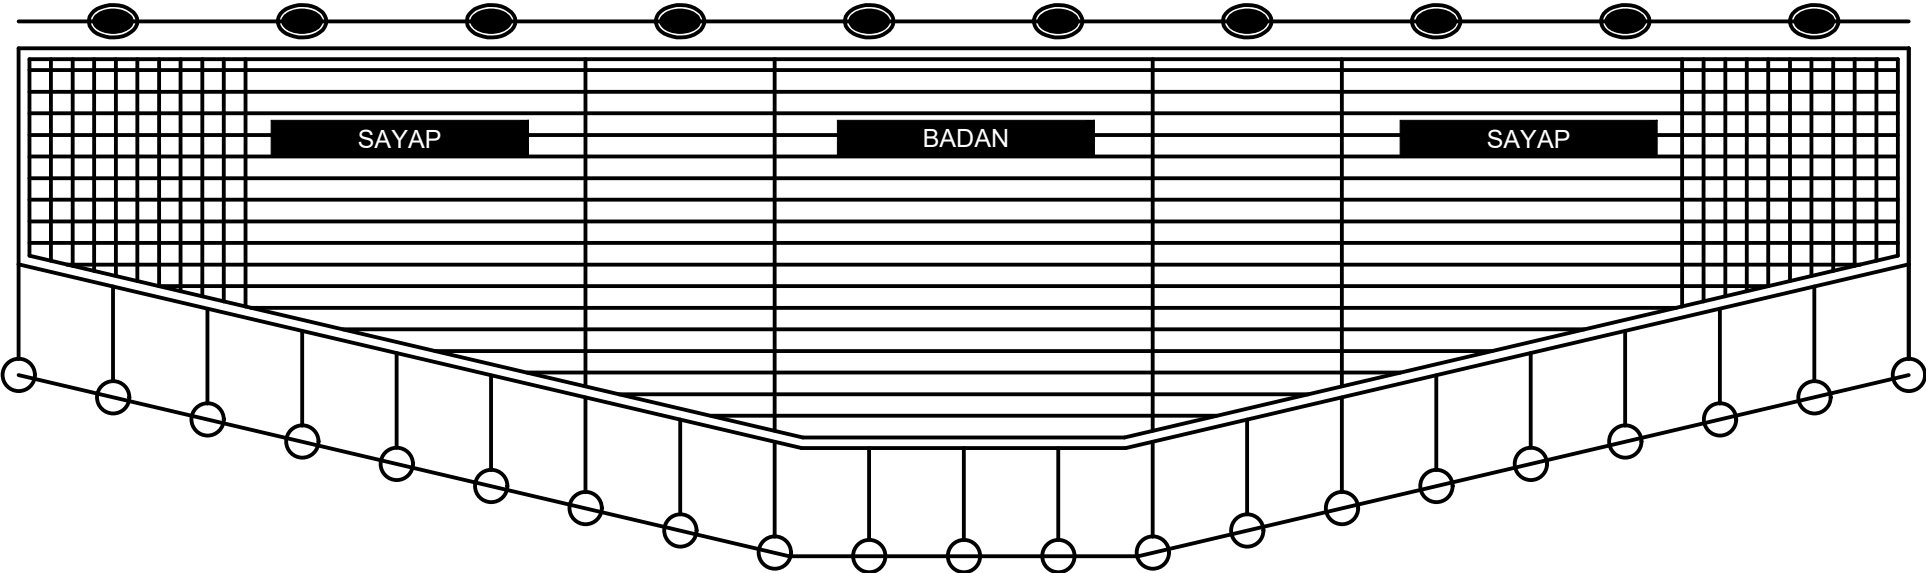

# GAMBAR ALAT TANGKAP MINI PURSE SEINE

PANJANG TALI RIS ATAS

PANJANG TALI PEMBERAT

PANJANG TALI KOLOR